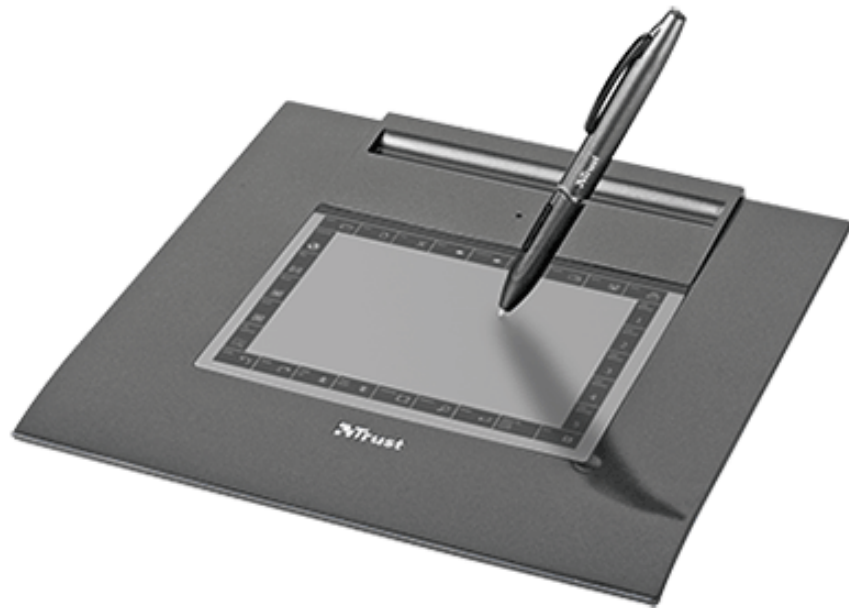

# TRUST Stylus Design Tablet

Tablette mince avec un espace de travail de 140 x 100 mm (5.5 x 4") pour écrire, prendre des notes, dessiner à main levée, éditer des images et des vidéos

## Caractéristiques principales

- Tablette mince avec un espace de travail de 140 x 100 mm (5.5 x 4") pour écrire, prendre des notes, dessiner à main levée, éditer des images et des vidéos
- Stylet ergonomique 3 boutons sensible à la pression (1024 niveaux de pression)
- 28 boutons supplémentaires accessibles sur l'interface et programmables directement
- Avec feuillet transparent pour le traçage d'images et support de stylet intégré